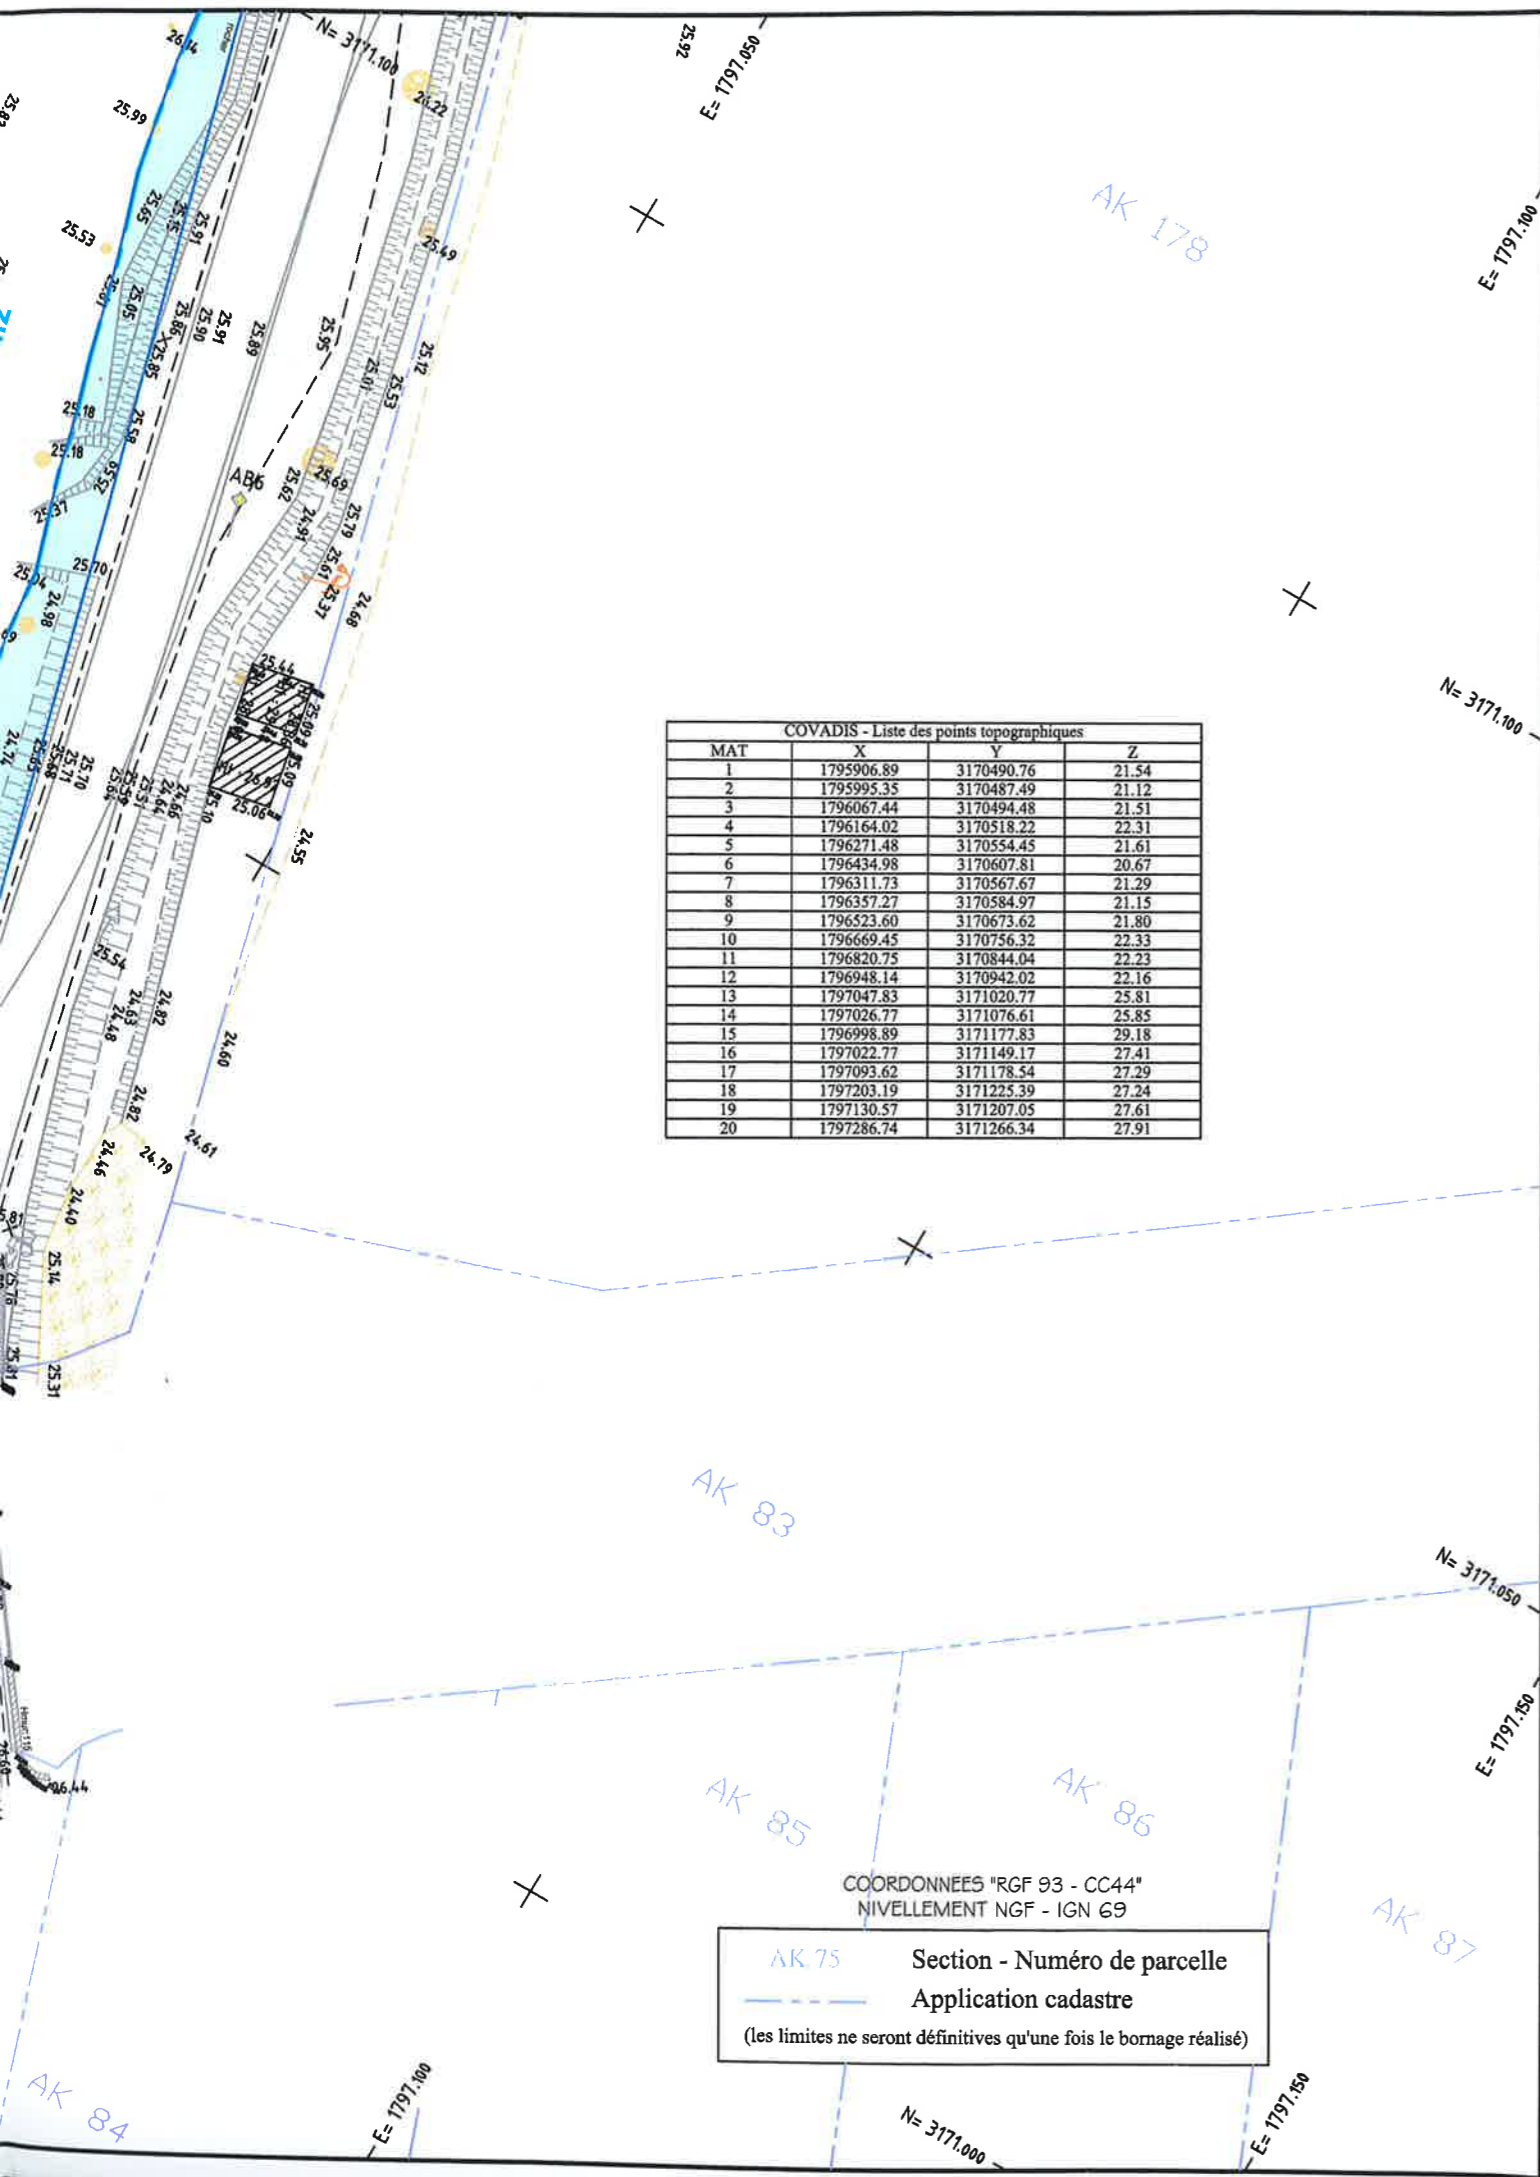

**RD 742**  
**Aménagement de la voie**  
**et de 2 carrefours (pont sncf, accès village)**  
**Commune de MUS**

**PLAN PARCELLAIRE**  
**planche n°2**

~~AS~~ ~~ESO~~ ~~AVP~~ ~~PRO~~ ~~DCE~~

Dessiné par: <b>Hélène Pionnié</b>		Vérifié par: <b>Vincent Blancard</b>		ECHELLE: 1/500	
Indices	Modifications			Dates	
1	Création du document			04/04/2017	
				09/03/2018	

AK 72  
AK 73  
AK 74  
AK 75  
AK 76  
AK 135  
AK 136  
AK 137  
AK 138  
AK 139  
AK 140

surface 91.175m<sup>2</sup>  
surface 165.977m<sup>2</sup>  
surface 179.296m<sup>2</sup>  
surface 520.911m<sup>2</sup>

Direction Mus  
Direction Algues-Vives  
RD 742  
Ligne SNCF de Sète à Tarascon

E= 1796.850 N= 3171.000  
E= 1796.900 N= 3171.050  
E= 1796.950 N= 3171.100  
E= 1797.000 N= 3171.150  
E= 1796.900 N= 3170.950  
E= 1796.950 N= 3170.900  
E= 1796.900 N= 3170.850