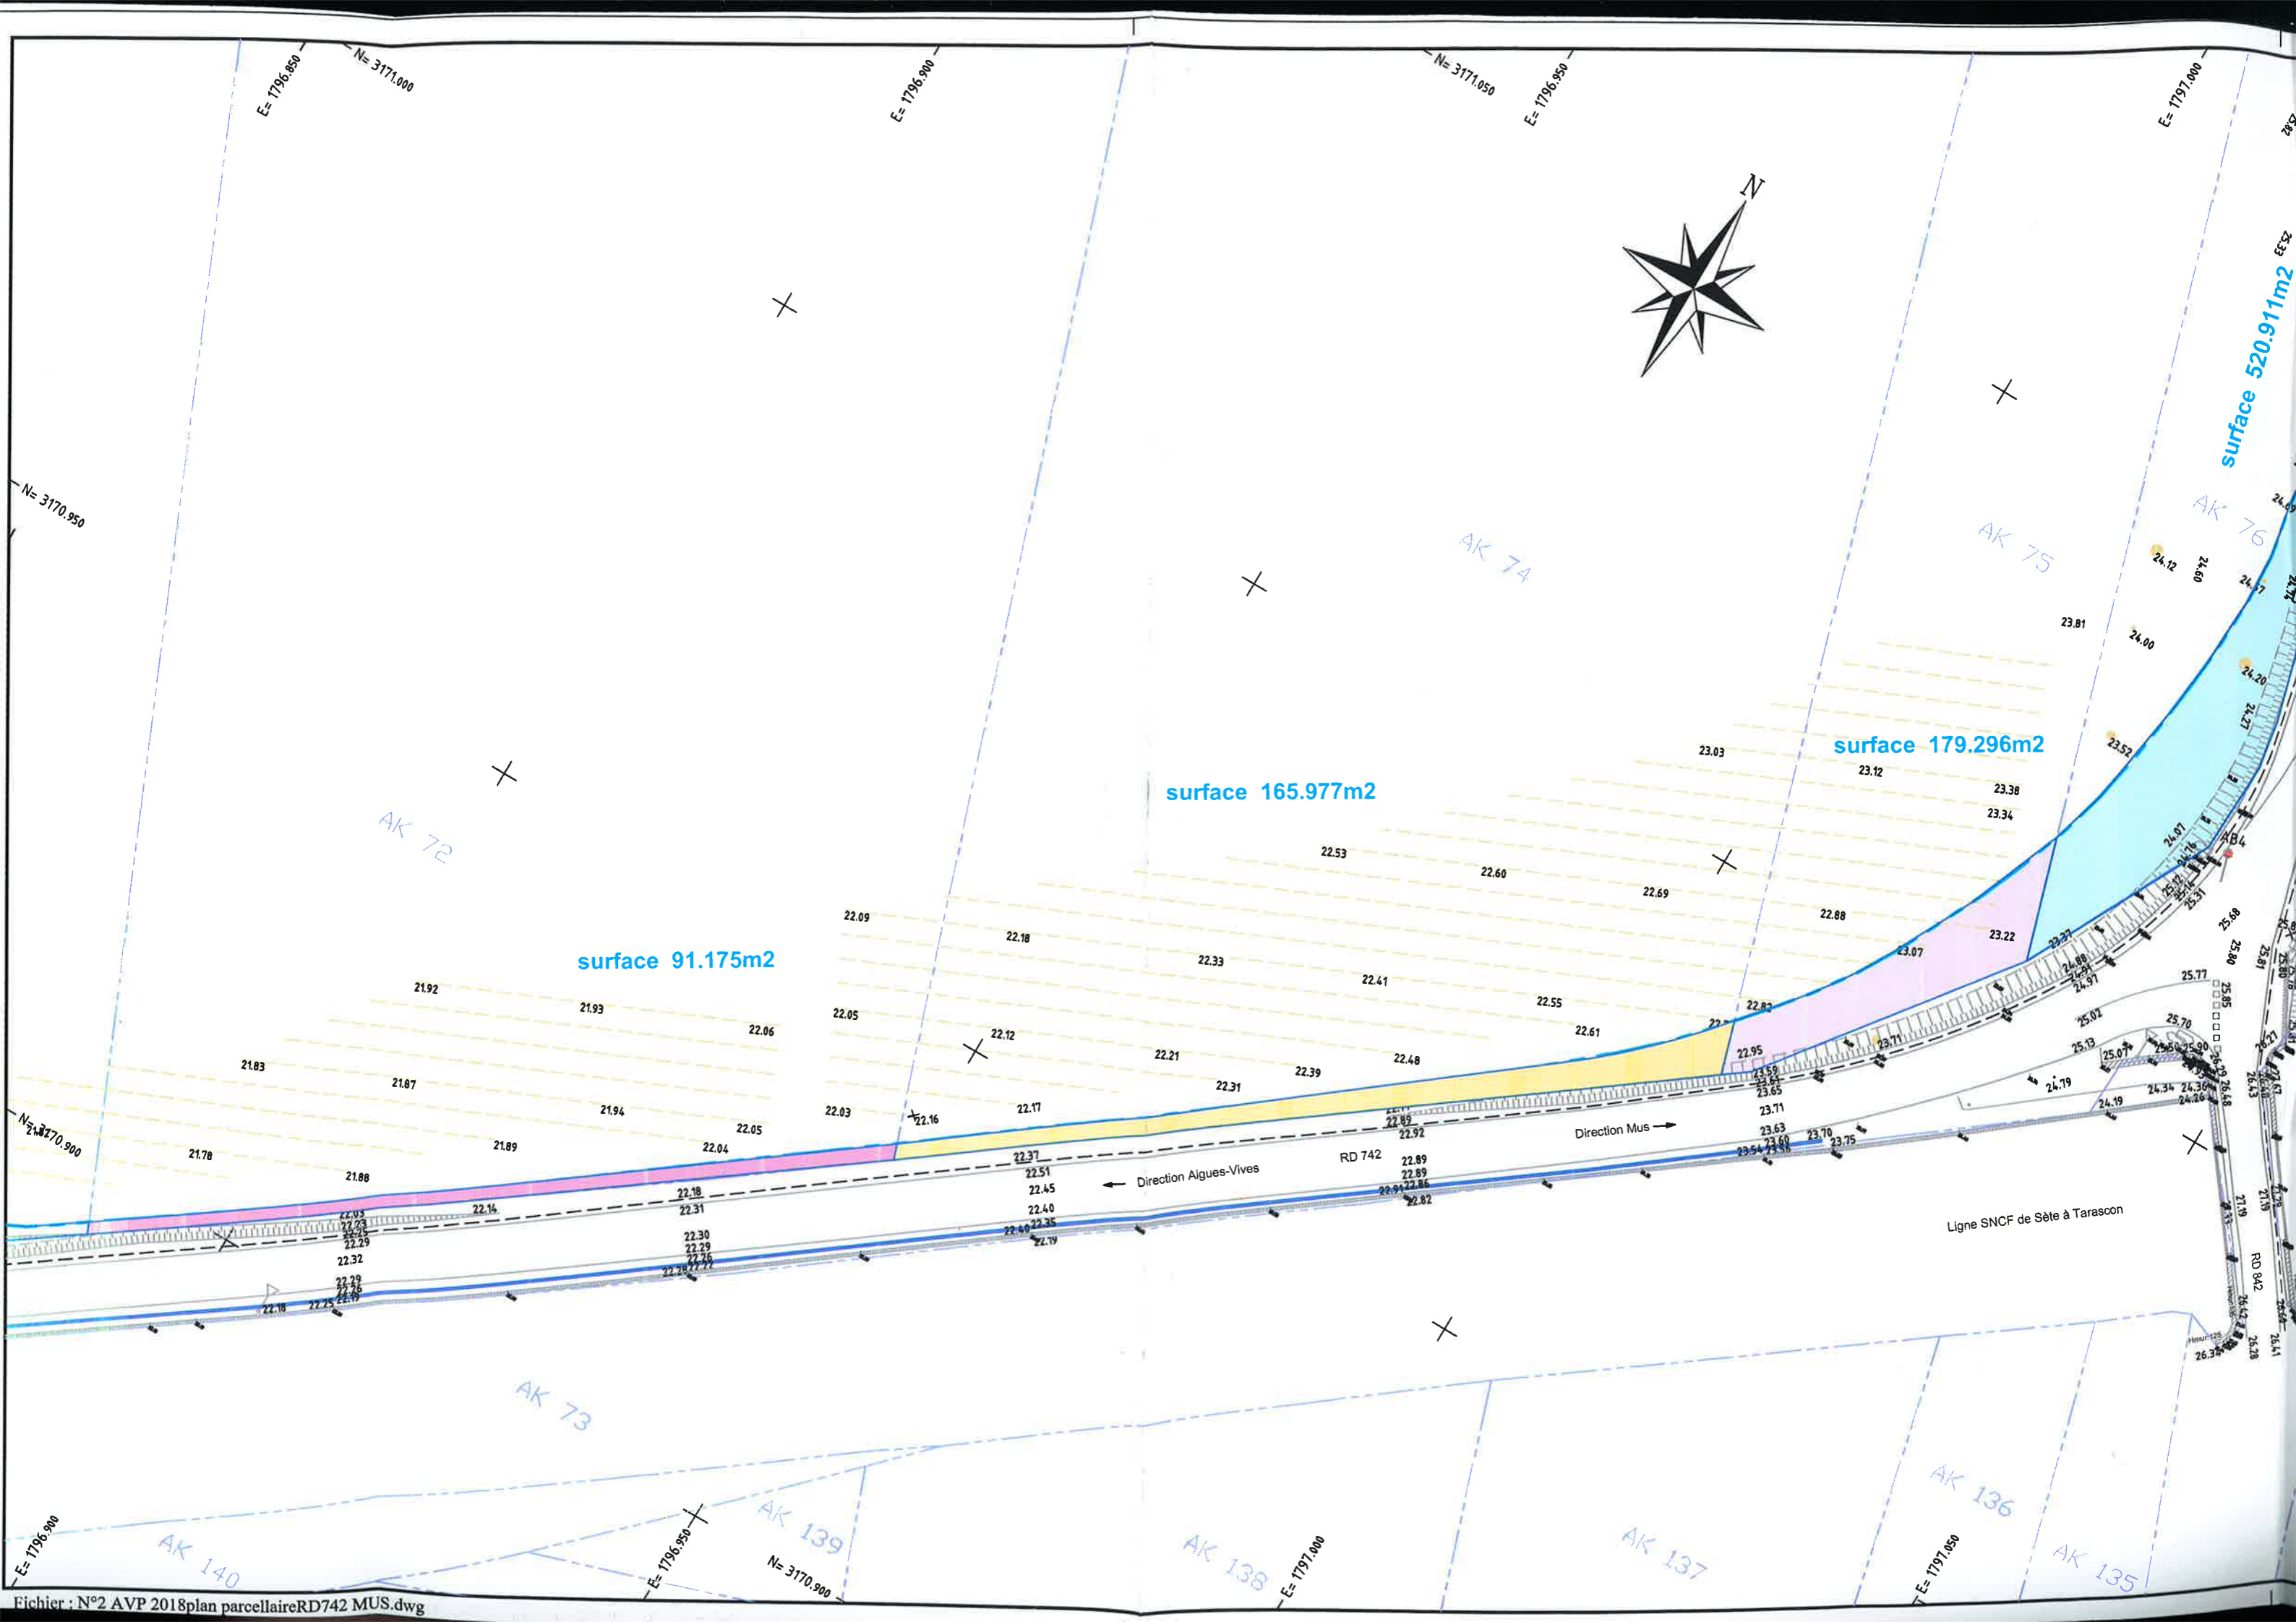

**RD 742**  
**Aménagement de la voie**  
**et de 2 carrefours (pont sncf, accès village)**  
**Commune de MUS**

**PLAN PARCELLAIRE**  
**planche n°2**

~~AS~~ ~~ESO~~ ~~AVP~~ ~~PRO~~ ~~DCE~~

Dessiné par: <b>Hélène Pionnié</b>		Vérifié par: <b>Vincent Blancard</b>		ECHELLE: 1/500	
Indices	Modifications			Dates	
1	Création du document			04/04/2017	
				09/03/2018	

AK 72  
AK 73  
AK 74  
AK 75  
AK 76  
AK 135  
AK 136  
AK 137  
AK 138  
AK 139  
AK 140

surface 91.175m<sup>2</sup>  
surface 165.977m<sup>2</sup>  
surface 179.296m<sup>2</sup>  
surface 520.911m<sup>2</sup>

Direction Mus  
Direction Algues-Vives  
RD 742  
Ligne SNCF de Sète à Tarascon

E= 1796.850 N= 3171.000  
E= 1796.900 N= 3171.050  
E= 1796.950 N= 3171.100  
E= 1797.000 N= 3171.150  
E= 1796.900 N= 3170.950  
E= 1796.950 N= 3170.900  
E= 1796.900 N= 3170.850