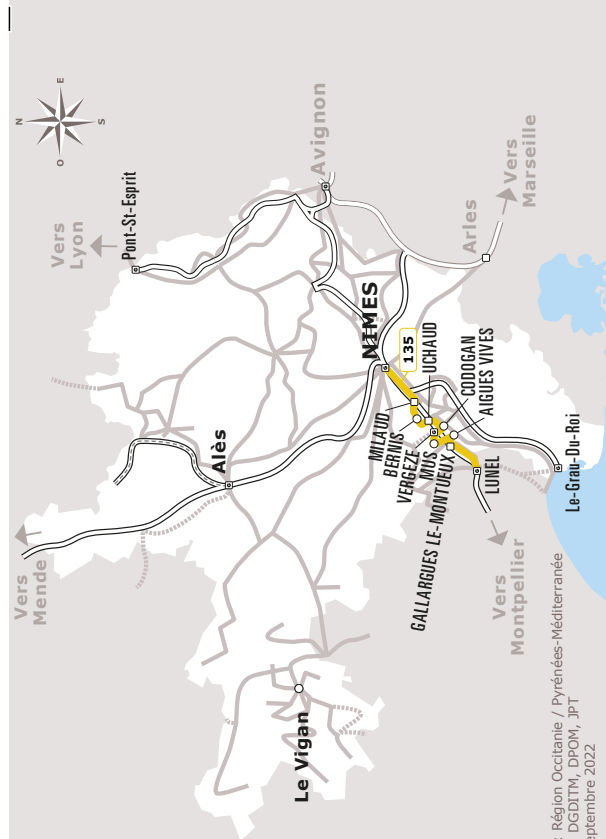

- (1) Commune de l'agglomération Nimoise: dans le sens Lunel>Nîmes, montée autorisée uniquement de 9h à 11h et de 14h à 16h
- (2) Commune de l'agglomération Nimoise: dans le sens Nîmes>Lunel, descente autorisée uniquement de 9h à 11h et de 14h à 16h

ANNÉE 2022
Du 1/09/2022 au 31/12/2022

Gard
Hérault

135

Horaires
AUTOCAR

Ligne 135

Lunel > Uchaud
> Nîmes

Sources : Région Occitanie / Pyrénées-Méditerranée
Auteurs : DGDITM, DPOM, JPT
Date : Septembre 2022

Les transports de Ma Région